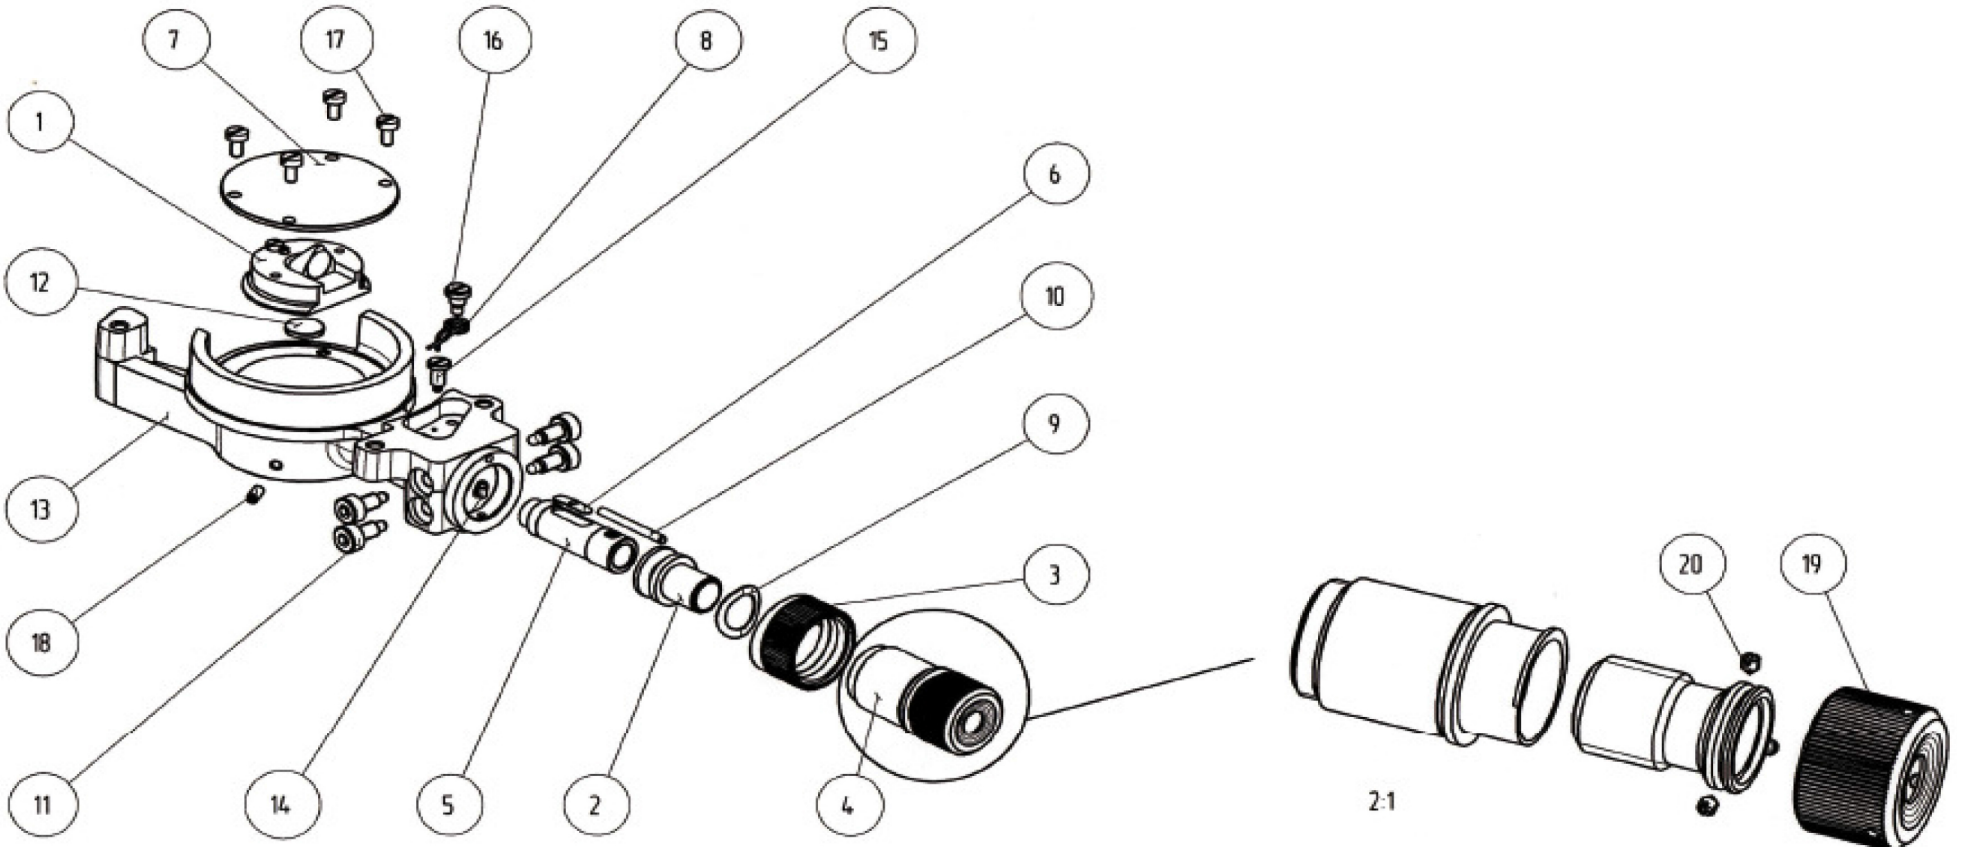

Pos.-Nr.	Art.-Nr.	Bezeichnung
ohne	59-K370-008	Optisches Lot, komplett
4	59-K370-008E	Okular für opt. Lot

ED

Ersatzteil-Übersicht

opt. Lot zum Dreifuß 59-K369

Preisstellung netto, zzgl. MwSt, es gelten unsere AGB